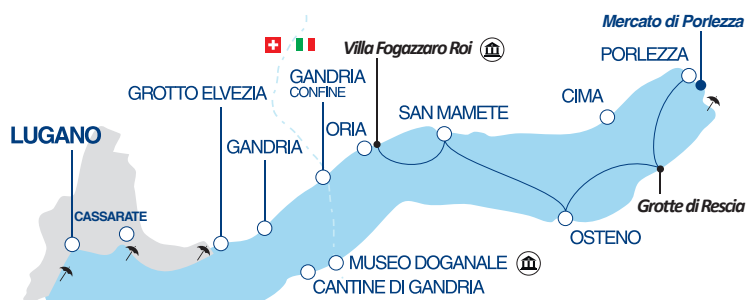

PORLEZZA TOUR

TUTTE LE DOMENICHE
DAL 19.06.2022 AL 21.08.2022*

Adulti / Erwachsene /
Adultes / Adults

 → CHF 18.00

 ↔ CHF 18.00

Bambini / Kinder /
Enfants / Kids

 → CHF 9.00

 ↔ CHF 9.00

ORARIO BATTELLI:

			
Porlezza	10:00	12:00	14:00
Grotte di Rescia	10:15	12:15	
Osteno	10:25	12:25	
San Mamete	10:40	12:40	14:20
Villa Fogazzaro	10:50	12:50	14:30
Villa Fogazzaro	10:55	12:55	15:05
San Mamete	11:05	13:05	15:15
Osteno	11:20	13:20	15:30
Grotte di rescia	11:30	13:30	15:40
Porlezza	11:45	13:45	15:55

Orario
Porlezza Tour