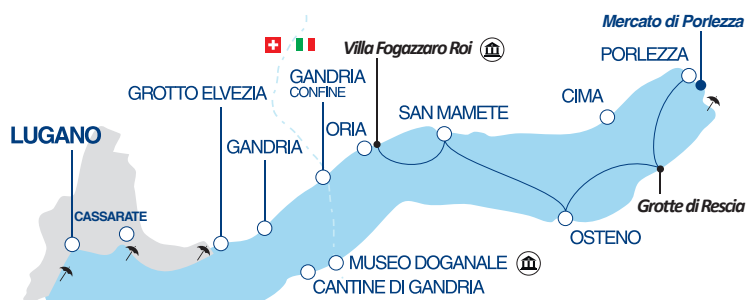

PORLEZZA TOUR

TUTTE LE DOMENICHE
DAL 19.06.2022 AL 21.08.2022*

**Adulti / Erwachsene /
Adultes / Adults**

 → CHF 18.00

 ↔ CHF 18.00

**Bambini / Kinder /
Enfants / Kids**

 → CHF 9.00

 ↔ CHF 9.00

ORARIO BATTELLI:

			
Porlezza	10:00	12:00	14:00
Grotte di Rescia	10:15	12:15	
Osteno	10:25	12:25	
San Mamete	10:40	12:40	14:20
Villa Fogazzaro	10:50	12:50	14:30
Villa Fogazzaro	10:55	12:55	15:05
San Mamete	11:05	13:05	15:15
Osteno	11:20	13:20	15:30
Grotte di rescia	11:30	13:30	15:40
Porlezza	11:45	13:45	15:55

Orario
Porlezza Tour